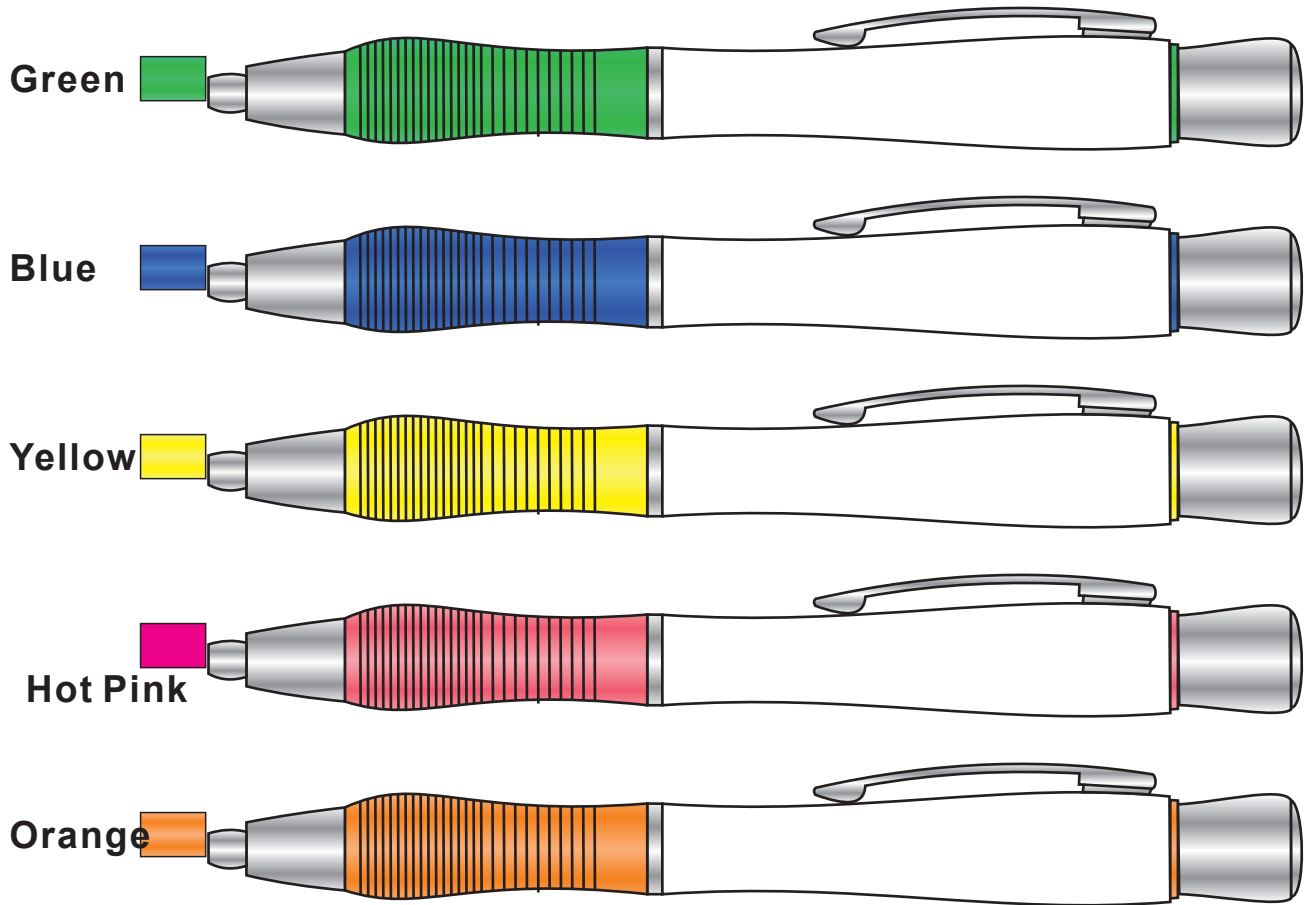

# GVH-320

Pad area

7/16" H X 1-1/2" W