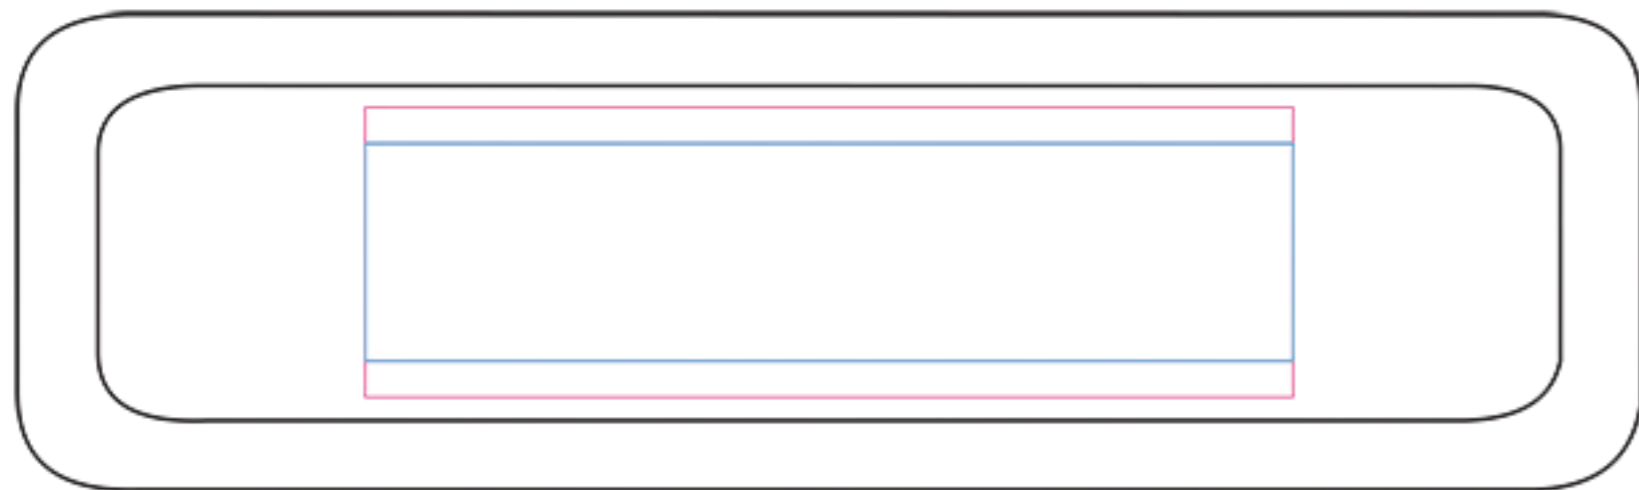

GVX-WB01S

15/16" H x 4" W